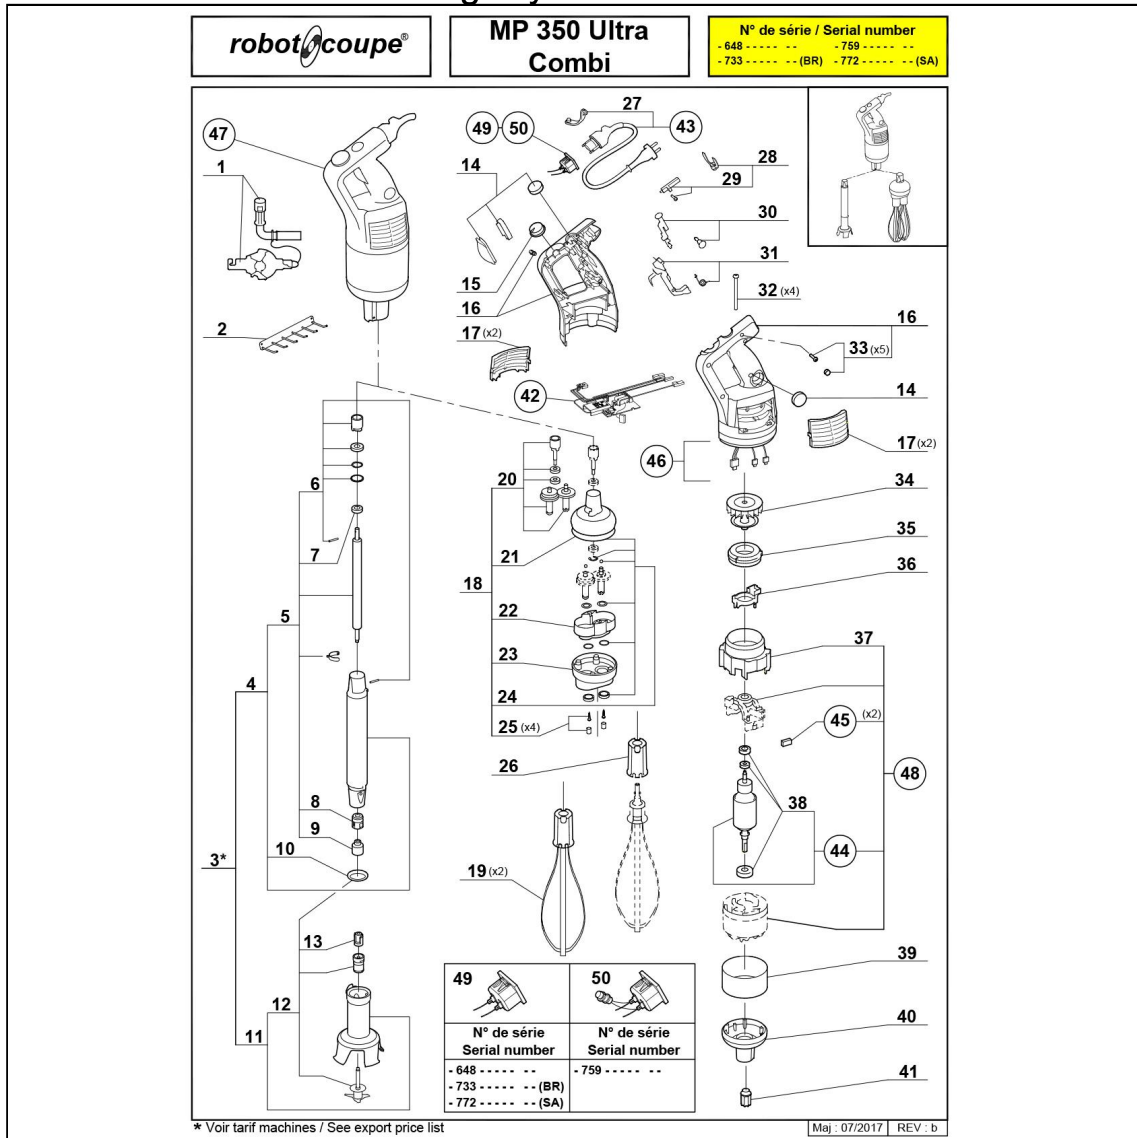

mikser ręczny MP 350 Combi Ultra

Kod katalogowy: 711352

Nr części (V nr rys.-nr części z rysunku)	Nazwa	Kod
V711352-01	Zestaw montażowy	C001960
V711352-02	Wieszak na mikser Combi	
V711352-03	Stopa z dzwonem	C001659
V711352-04	Stopa	C001700
V711352-05	Walek napędowy	C001658
V711352-06	Zestaw naprawczy stopy	C001949
V711352-07	Łożysko	
V711352-08	Łożysko z uszczelnieniem stopy	C001643
V711352-09	Sprężyna	C008349
V711352-10	Uszczelka stopy	C001943
V711352-11	Głowica kompletna	C001644
V711352-12	Nóż	C001645
V711352-13	Sprężyna	C008421
V711352-14	Ostona przycisku	C007608
V711352-15	Pokrętło regulatora obrotów	C001922
V711352-16	Obudowa	
V711352-17	Kratki wentylacyjne silnika	C003683
V711352-18	Głowica różgi	C001951
V711352-19	Trzepaczka (różga)	C001308
V711352-20	Zespół kół z batych	C001678
V711352-21	Górna obudowa zespołu napędowego różgi	C010328
V711352-22	Wspornik	C010329
V711352-23	Obudowa	
V711352-24	Zestaw naprawczy zespołu napędowego różgi	C001689
V711352-25	rubka z nakładką	
V711352-26	Mocowanie różgi	C008736
V711352-27	Zaczep	
V711352-28	Zestaw dźwigni blokującej	
V711352-29	Dźwignia obudowy	
V711352-30	Popychacz przycisku	C001919
V711352-31	dźwignia popychacza przycisku	C001920
V711352-32	rubka	
V711352-33	rubka obudowy z nakładką i uszczelką	C001921
V711352-34	Wentylator silnika	C011252
V711352-35	Nakładka wentylacyjna	C006289
V711352-36	Wspornik resetu	
V711352-37	Rura wentylatora	
V711352-38	Komplet łożysk do silnika	C001468
V711352-39	Ostona silnika	
V711352-40	Aluminiowa ostona napędu	C008876
V711352-41	Sprężyna metaliczna	C001945
V711352-42	Płyta główna	C001695
V711352-43	Przewód zasilający	C008420
V711352-44	Wirnik silnika	C001918
V711352-45	Szczotki silnika	C008395
V711352-46	Wizka przewodów elektrycznych	
V711352-47	Obudowa silnika	
V711352-48	Silnik	C009023
V711352-49	Gniazdo	
V711352-50	Gniazdo	
V711352-51	Pokrętło regulatora obrotów	C001922
V711352-52	Obudowa (prawa i lewa)	C001927
V711352-53	Przewód zasilający	C001923
V711352-54	Obudowa silnika	