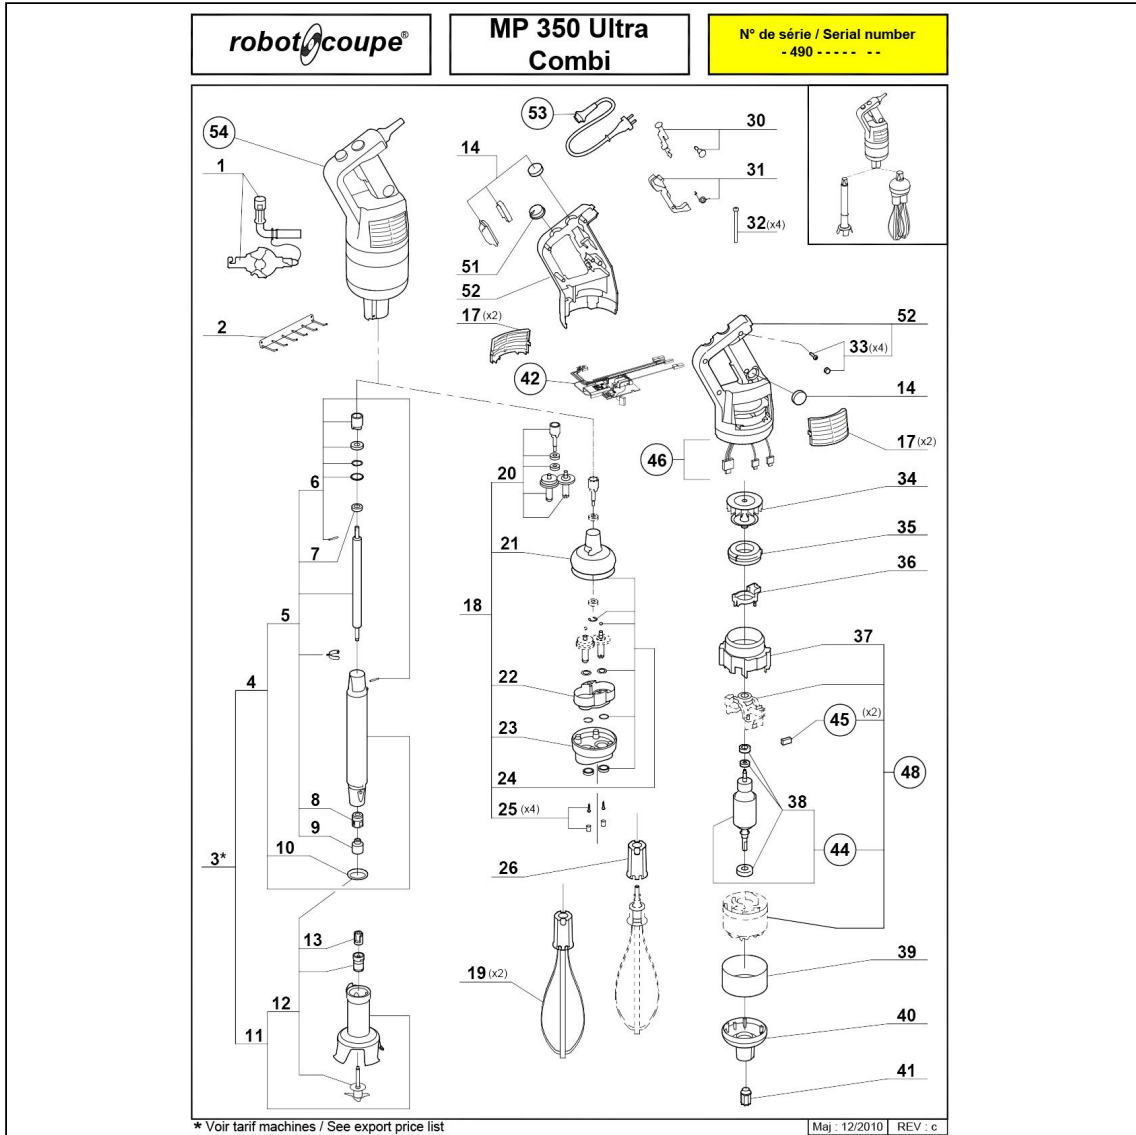

mikser ręczny MP 350 Combi Ultra

Kod katalogowy: 711352

Nr części (V nr rys.-nr części z rysunku)	Nazwa	Kod
V711352-01	Zestaw montażowy	C001960
V711352-02	Wieszak na mikser Combi	
V711352-03	Stopa z dzwonem	C001659
V711352-04	Stopa	C001700
V711352-05	Walek napędowy	C001658
V711352-06	Zestaw naprawczy stopy	C001949
V711352-07	Łożysko	
V711352-08	Łożysko z uszczelnieniem stopy	C001643
V711352-09	Sprężyna	C008349
V711352-10	Uszczelka stopy	C001943
V711352-11	Głowica kompletna	C001644
V711352-12	Nóż	C001645
V711352-13	Sprężyna	C008421
V711352-14	Ostona przycisku	C007608
V711352-15	Pokrętło regulatora obrotów	C001922
V711352-16	Obudowa	
V711352-17	Kratki wentylacyjne silnika	C003683
V711352-18	Głowica różgi	C001951
V711352-19	Trzepaczka (różga)	C001308
V711352-20	Zespół kół z batych	C001678
V711352-21	Górna obudowa zespołu napędowego różgi	C010328
V711352-22	Wspornik	C010329
V711352-23	Obudowa	
V711352-24	Zestaw naprawczy zespołu napędowego różgi	C001689
V711352-25	rubka z nakładką	
V711352-26	Mocowanie różgi	C008736
V711352-27	Zaczep	
V711352-28	Zestaw dźwigni blokującej	
V711352-29	Dźwignia obudowy	
V711352-30	Popychacz przycisku	C001919
V711352-31	dźwignia popychacza przycisku	C001920
V711352-32	rubka	
V711352-33	rubka obudowy z nakładką i uszczelką	C001921
V711352-34	Wentylator silnika	C011252
V711352-35	Nakładka wentylacyjna	C006289
V711352-36	Wspornik resetu	
V711352-37	Rura wentylatora	
V711352-38	Komplet łożysk do silnika	C001468
V711352-39	Ostona silnika	
V711352-40	Aluminiowa ostona napędu	C008876
V711352-41	Sprężyna metaliczna	C001945
V711352-42	Płyta główna	C001695
V711352-43	Przewód zasilający	C008420
V711352-44	Wirnik silnika	C001918
V711352-45	Szczotki silnika	C008395
V711352-46	Wizka przewodów elektrycznych	
V711352-47	Obudowa silnika	
V711352-48	Silnik	C009023
V711352-49	Gniazdo	
V711352-50	Gniazdo	
V711352-51	Pokrętło regulatora obrotów	C001922
V711352-52	Obudowa (prawa i lewa)	C001927
V711352-53	Przewód zasilający	C001923
V711352-54	Obudowa silnika	